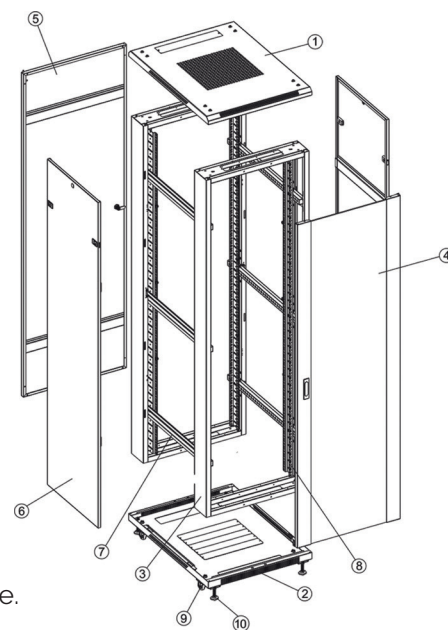

BAIES 19" UPTTEC

Ces baies sont idéales pour les équipements réseaux locaux, télécoms et salles serveurs dans le cas où il n'existe pas de besoins particuliers en termes de configurations spéciales pour la capacité de charge, les passages de câbles ou les options de portes ou de panneaux.

- | | |
|--------------------------|-------------------------------|
| 1 Capot supérieur | 6 Panneau latéral |
| 2 Plaque de fond | 7 Traverse horizontale |
| 3 Cadre de porte | 8 4 montants 19" |
| 4 Porte avant | 9 Roues - en option* |
| 5 Porte arrière | 10 Pieds réglables |

- Couleur : RAL 9005, noir
- Indice IP : IP20 en standard
- Les baies 800 mm de large sont équipées de 2 goulottes de câbles hautes densités (jarretière).
- Entrée des câbles en partie inférieure ou supérieure.

Support de montage réglable

Réglage facile des montants 19". C'est rapide et pratique. Vous pouvez les positionner à la profondeur souhaitée au pas de 25mm.

Sécurité renforcée

Sécurité hautement assurée par un système de verrouillage avancé.