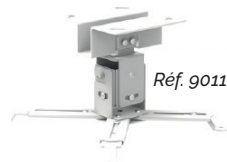

UPTEC
JUST TECHNOLOGY

SUPPORTS

Supports vidéoprojecteurs plafond

Réf. 9011105

Réf. 9011098

Réf. 9011112
Réf. 9011119
Réf. 9011126
Réf. 9011133

| Référence | Désignation |
|-----------|---|
| 9011098 | Support plafond télescopique blanc vidéoprojecteur 43-65cm - 10Kg max |
| 9011105 | Support plafond blanc pour vidéoprojecteur 12,5cm +/- 15° - 10 Kg max |
| 9011112 | Support plafond télescopique blanc 65-100 cm pour VP 10Kg max |
| 9011119 | Support plafond télescopique blanc 86-147 cm pour VP 10Kg max |
| 9011126 | Support plafond télescopique blanc 111-198 cm pour VP 10Kg max |
| 9011133 | Support plafond télescopique blanc 158-300 cm pour VP 10Kg max |

Support écran plafond

| Référence | Désignation |
|-----------|--|
| 9011077 | Support plafond écran orientable 26-55" - 40Kg max Vesa max 600x400 |

Support écran mural fixe

| Référence | Désignation |
|-----------|---|
| 9011056 | Support écran fixe noir 17-46" - 30Kg max Vesa 50/75/100/200 |

Support écran à pince de table

| Référence | Désignation |
|-----------|---|
| 9011091 | Support écran double bras noir - 10-25" - 2x10Kg max Vesa 75/100 |

Support écran mural inclinable

| Référence | Désignation |
|-----------|--|
| 9011063 | Support écran inclinable 26-47" - 50Kg max Vesa max 400x400 |