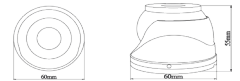

PACK HDCVI 5MP BNC HD SUR COAX PLUG AND PLAY

NOS AVANTAGES PRODUITS

- 📦 Installation et mise en fonctionnement en 5 minutes
- 📦 Pré-paramétrage de l'enregistreur et du disque dur
- 📦 Evolution possible jusqu'à 16 caméras
- 📦 Possibilité de paramétrages poussés, franchissement de ligne, objets abandonnés, reconnaissance humaine
- 📦 5 références actuellement en stock, possibilité de réaliser un kit sur mesure en fonction du volume souhaité.
- 📦 Garantie 3 ans
- 📦 Prestation de mise en service et de support technique

APPLICATIONS

Applications gratuites disponibles sur le store, configuration automatique par QR code.

*Un cordon RJ45 est fourni dans chaque pack pour connecter l'enregistreur au réseau.

Pack DVR 4 voies, disque dur 1 To, câbles, alimentations, 4 mini-caméras tube bullet 3.6mm 5MP

PACK COMPLET :

- ☑ 4 mini-caméras tube bullet
- ☑ 4 câbles de 20m
- ☑ Alimentation
- ☑ Enregistreur + alimentation
- ☑ Souris
- ☑ Cordon RJ45*
- ☑ Sticker sous protection
- ☑ Disque dur 1 To

● Référence : **6950114**

CAMERAS

- 4 mini-caméras tube bullet Sony 5MP (2592x1944)
- Protocoles : AHD - CVI - TVI - CVBS
- IR LEDs portée 25m
- Objectif : 3.6mm fixe
- Fonctions : AGC - ATW - BLC - WDR
- Contrôle : OSD - UTC
- IP67

Pack DVR 4 voies, disque dur 1 To, câbles, alimentations, 4 caméras extra mini-dôme 3.6mm 5MP

PACK COMPLET :

- ☑ 4 caméras extra mini-dôme
- ☑ 4 câbles de 20m
- ☑ Alimentation
- ☑ Enregistreur + alimentation
- ☑ Souris
- ☑ Cordon RJ45*
- ☑ Sticker sous protection
- ☑ Disque dur 1 To

● Référence : **6950115**

CAMERAS

- 4 caméras extra mini-dôme Sony 5MP (2592x1944)
- Protocoles : AHD - CVI - TVI - CVBS
- IR LEDs portée 15m
- Objectif : 3.6mm fixe
- Fonctions : AGC - ATW - BLC - WDR
- Contrôle : OSD - UTC
- IP67

Le plus petit dôme du marché !

Pack DVR 4 voies, disque dur 1 To, câbles, alimentations, 4 caméras tube Bullet varifocale 2.7-13.5mm 5MP